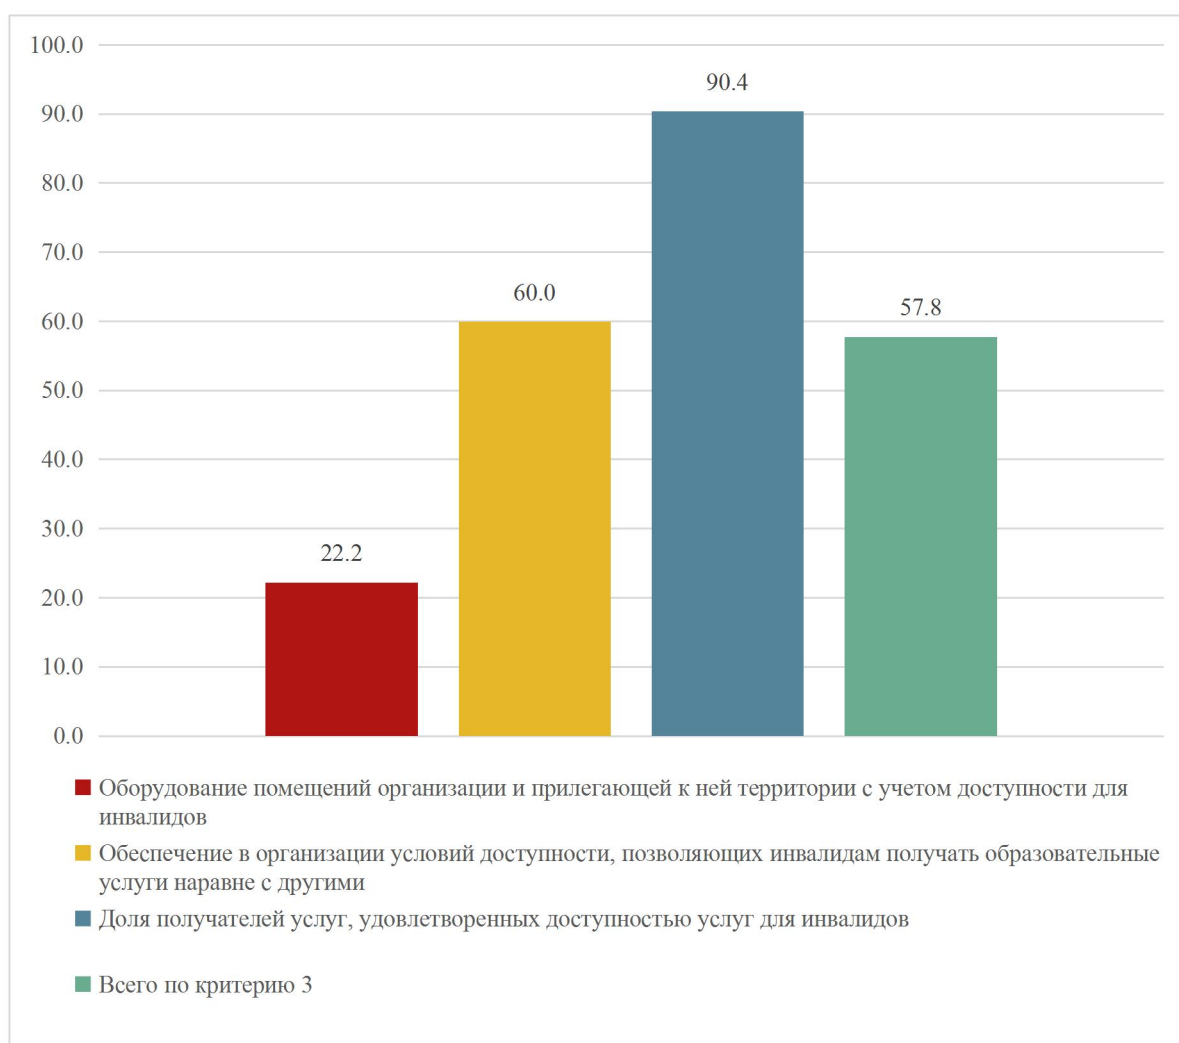

Доступность образовательной деятельности для инвалидов.

По данному критерию отмечается наиболее низкая оценка. В среднем, обследованные организации получили оценку по данному критерию на уровне 56,5 балла из 100 возможных.

Анализ показателей выявил, что наиболее высокое значение принимает показатель «Доля получателей услуг, удовлетворенных доступностью услуг для инвалидов (в % от общего числа опрошенных получателей услуг – инвалидов)» (90,4 балла). Наиболее низкое значение принимает показатель «Оборудование территории, прилегающей к организации и ее помещений с учетом доступности для инвалидов» (22,2 балла), выше оценивается показатель «Обеспечение в организации условий доступности, позволяющих инвалидам получать услуги наравне с другими» (60 баллов).

Наиболее высокие результаты отмечались в организациях:

- ✓ ГКОУ РД «СОШ Ботлихского района» (ГОО)
- ✓ МБДОУ «ЦРР - Детский сад № 28 «Дельфин» (Город Дербент)
- ✓ МКУ ДО «ДЮСШ №3» (Кизилюртовский район)
- ✓ МБДОО «ЦРР - Дс № 20 «Мир детства» ГБ (Город Буйнакск)