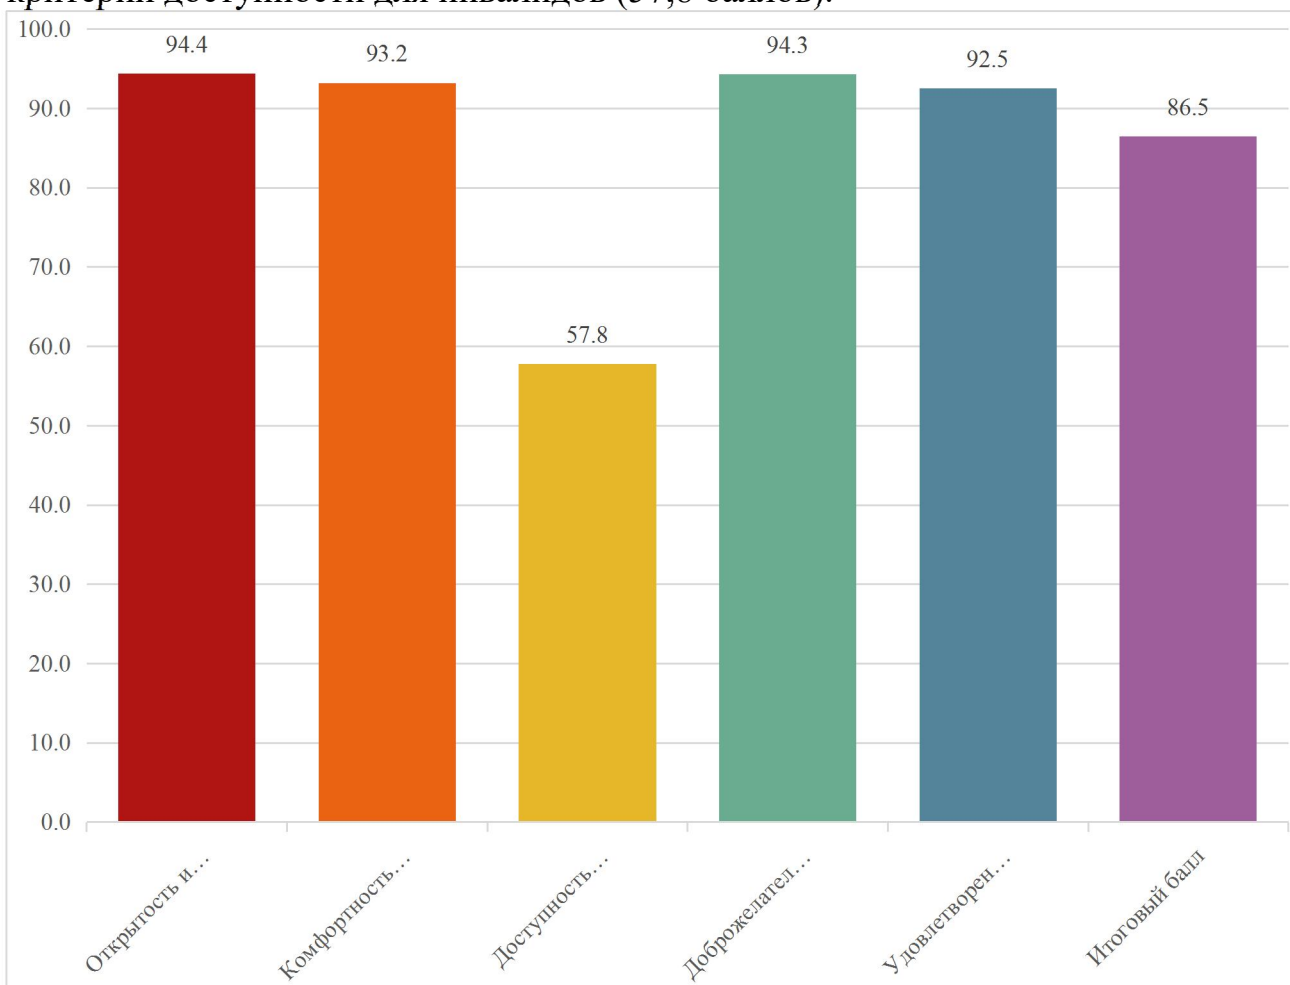

Общий средний балл составил 86,5. При этом, среди критериев, наиболее высокое значение принимают критерии открытости и доступности информации (94,4 балла) и доброжелательности и вежливости работников образовательной организации (94,3). Далее следуют критерии комфортности условий (93,2), удовлетворённости УООД (92,5). Наиболее низкое значение принимает критерий доступности для инвалидов (57,8 баллов).